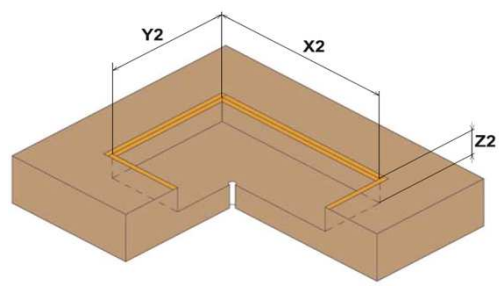

Table élévatrice

Dimensions							Pit		
Type	Capacity (kg)	X1(mm)	Y1 (mm)	Z1 (mm)	XP	Time	X2 (mm)	Y2 (mm)	Z2 (mm)
2000x1500	1000	2000	1500	1300	1.5	40	2040	1540	410
2500x1500	1000	2500	1500	1600	1.5	47	2540	1540	410