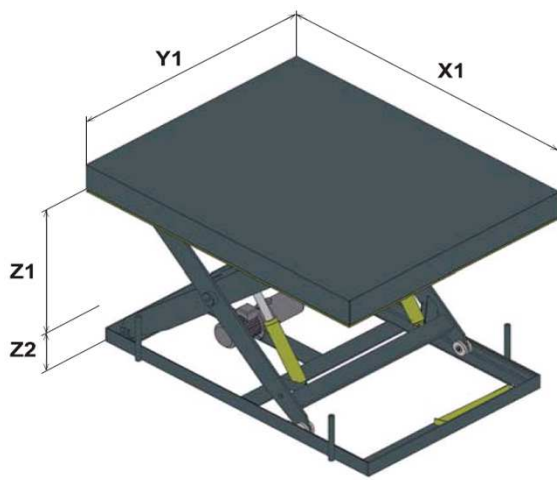

Table élévatrice

Dimensions							Pit		
Type	Capacity (kg)	X1(mm)	Y1 (mm)	Z1 (mm)	XP	Time	X2 (mm)	Y2 (mm)	Z2 (mm)
2000x1500	1000	2000	1500	1300	1.5	40	2040	1540	410
2500x1500	1000	2500	1500	1600	1.5	47	2540	1540	410