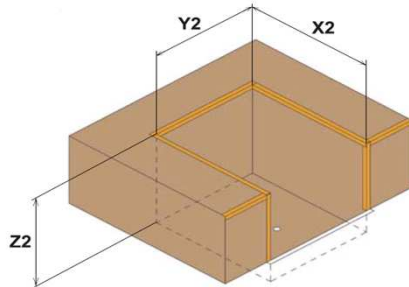

Table élévatrice

Dimensions							Pit		
Type	Capacity (kg)	X1(mm)	Y1 (mm)	Z1 (mm)	XP	Time	X2 (mm)	Y2 (mm)	Z2 (mm)
2000x1500	1000	2000	1500	1300	1.5	40	2040	1540	410
2500x1500	1000	2500	1500	1600	1.5	47	2540	1540	410