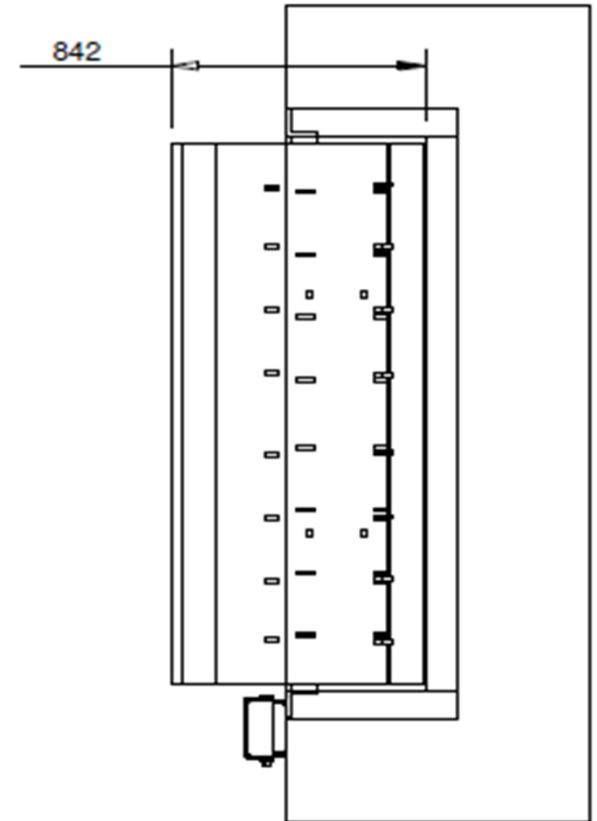

Mini niveleur hydraulique encastré KS

Portes industrielles - Equipements de quais - Maintenance - V.G.P.

82, rue du Montmurier
ZAC des Chesnes Ouest
38540 GREY

Tél : 04.78.96.20.32
contact@kservice.fr