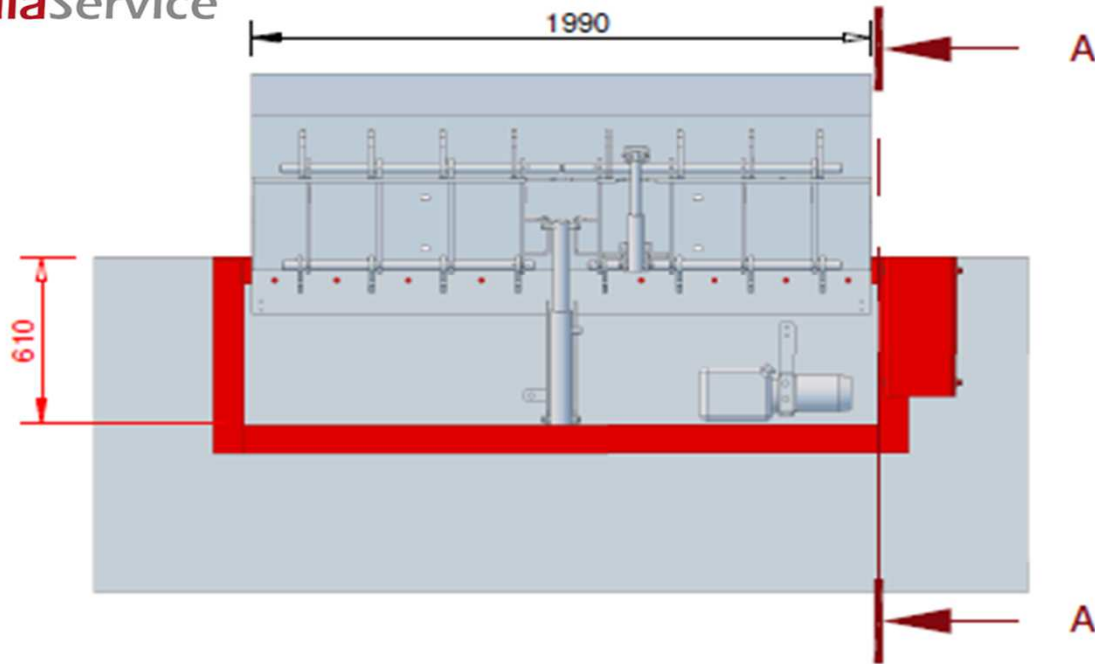

Mini niveleur hydraulique encastré KS

Portes industrielles - Equipements de quais - Maintenance - V.G.P.

82, rue du Montmurier
ZAC des Chesnes Ouest
38540 GREY

Tél : 04.78.96.20.32
contact@kservice.fr